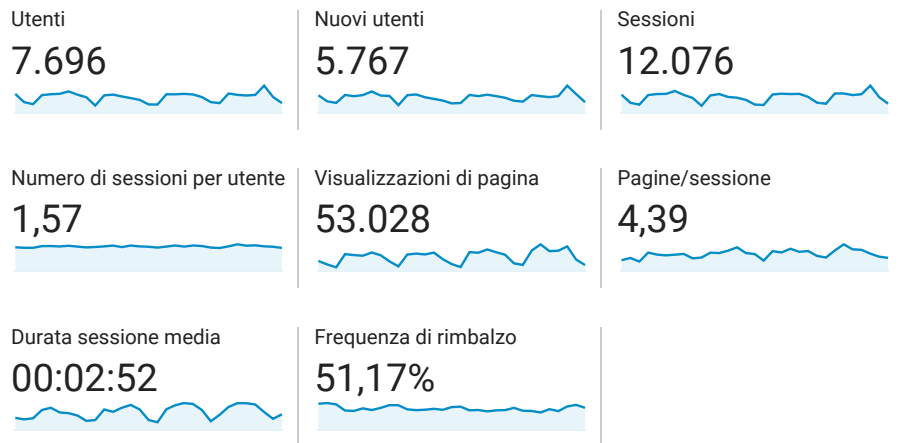

## Panoramica del pubblico

Tutti gli utenti  
100,00% Utenti

1 mar 2019 - 31 mar 2019

### Panoramica

■ New Visitor ■ Returning Visitor

Lingua	Utenti	% Utenti
1. it-it	6.006	78,22%
2. it	1.181	15,38%
3. en-us	294	3,83%
4. en-gb	57	0,74%
5. pt-br	20	0,26%
6. ru-ru	12	0,16%
7. en	11	0,14%
8. es-es	10	0,13%
9. fr-fr	9	0,12%
10. it-ch	9	0,12%