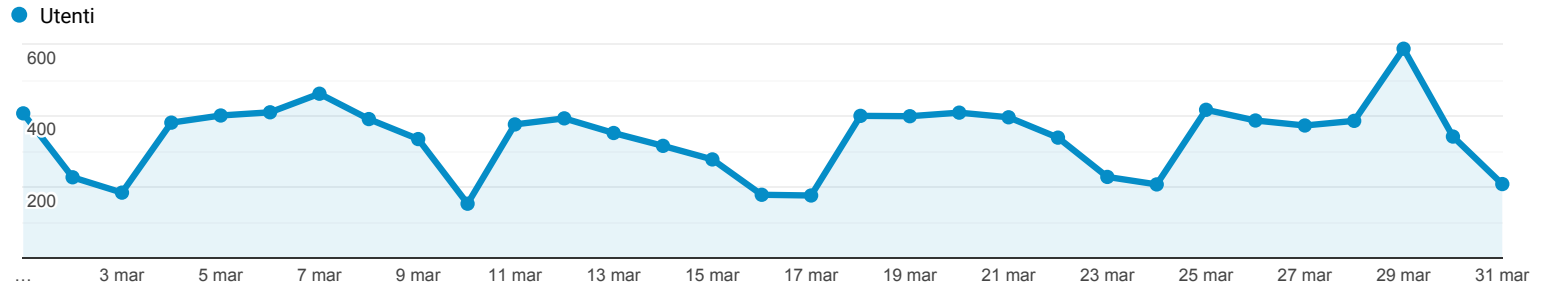

## Panoramica del pubblico

Tutti gli utenti  
100,00% Utenti

1 mar 2019 - 31 mar 2019

### Panoramica

■ New Visitor ■ Returning Visitor

Lingua	Utenti	% Utenti
1. it-it	6.006	78,22%
2. it	1.181	15,38%
3. en-us	294	3,83%
4. en-gb	57	0,74%
5. pt-br	20	0,26%
6. ru-ru	12	0,16%
7. en	11	0,14%
8. es-es	10	0,13%
9. fr-fr	9	0,12%
10. it-ch	9	0,12%